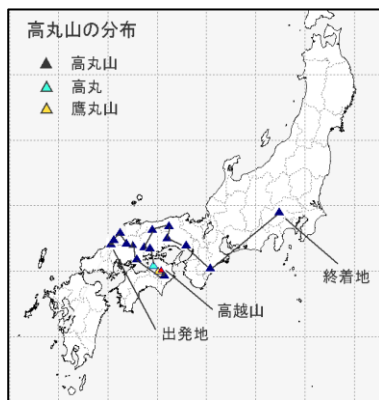

山口県

山口県

山口県

山口県・島根県

出発地
島根県

島根県

島根県

島根県

島根県・広島県

広島県

広島県

広島県

広島県

広島県・愛媛県

出発地
愛媛県

愛媛県

愛媛県

愛媛県

愛媛県・高知県

出発地
高知県

高知県

高知県

高知県・徳島県

出発地
徳島県

徳島県

徳島県・香川県

出発地
香川県

香川県・岡山県

出発地
岡山県

岡山県

岡山県

岡山県