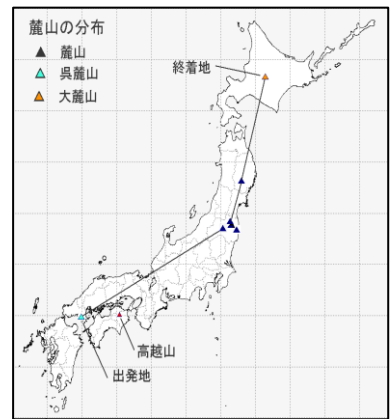

山口県

山口県

山口県

山口県・島根県

出発地
島根県

島根県

島根県

島根県

島根県・広島県

広島県

広島県

広島県

広島県

広島県・愛媛県

出発地
愛媛県

愛媛県

愛媛県

愛媛県

愛媛県・高知県

出発地
高知県

高知県

高知県

高知県・徳島県

出発地
徳島県

岡山県

岡山県・鳥取県

出発地
鳥取県

鳥取県

兵庫県

出発地
兵庫県

三草山の分布

柏原山の分布