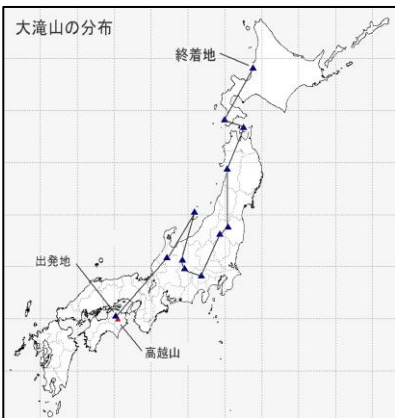

島根県・広島県

広島県

広島県

広島県

広島県

広島県・愛媛県

出発地
愛媛県

愛媛県

愛媛県

愛媛県

愛媛県・高知県

出発地
高知県

高知県

高知県

高知県・徳島県

出発地
徳島県

徳島県

徳島県・香川県

出発地
香川県

香川県・岡山県

出発地
岡山県

岡山県

岡山県

岡山県

岡山県

岡山県・鳥取県

出発地
鳥取県

鳥取県

兵庫県

出発地
兵庫県

三草山の分布

柏原山の分布